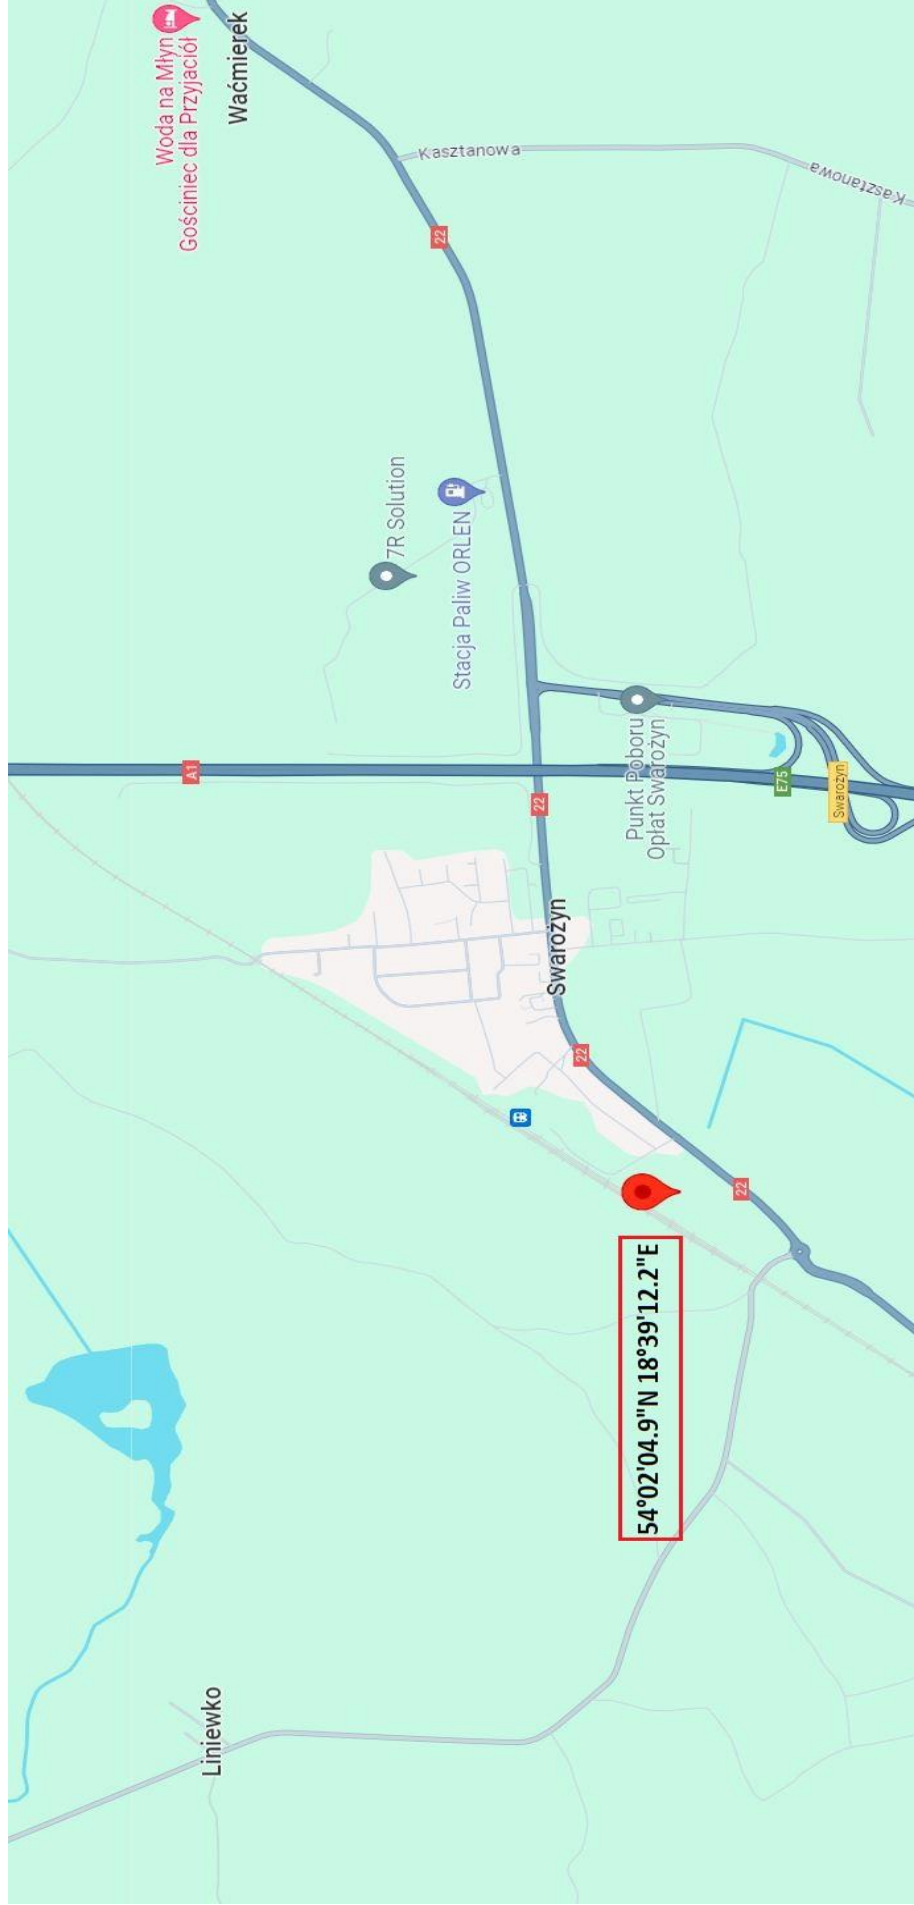

VII SUBMISJA DREWNA

Regionalna Dyrekcja Lasów Państwowych w Gdańsku

7-8 MARZEC 2024

PLAC EKSPOZYCYJNY W NADLEŚNICTWIE STAROGARD

Leśnictwo Swaróżyn oddz. 111 f (przy drodze krajowej E22),

GPS: 54°02'04.9"N 18°39'12.2"E

Znajduje się tutaj następujący surowiec:

W Db 572,59 m³

W Js 13,24 m³

W Jw 0,40 m³

Osoba do kontaktu: Grzegorz Sebunia (tel. 668 134 449)

Woda na Młyn
Gościńiec dla Przyjaciół

Waćmierzek

Kasztanowa

7R Solution

Stacja Paliw ORLEN

Punkt poboru
Opląt Swarzędz

Swarzędz

54°02'04.9"N 18°39'12.2"E

Liniewko